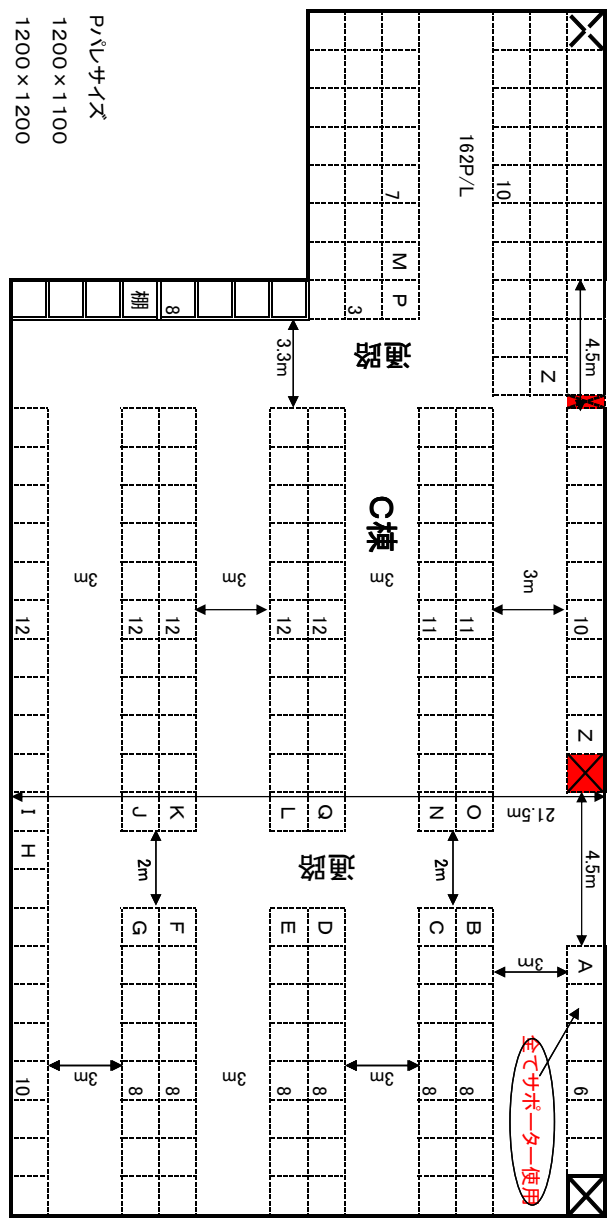

本社倉庫A棟 1F

本社倉庫A棟 2F

本社倉庫A棟 3F

本社倉庫A棟 4F

本社倉庫B棟 C棟

パレットサイズ
1200 × 1100
1200 × 1200