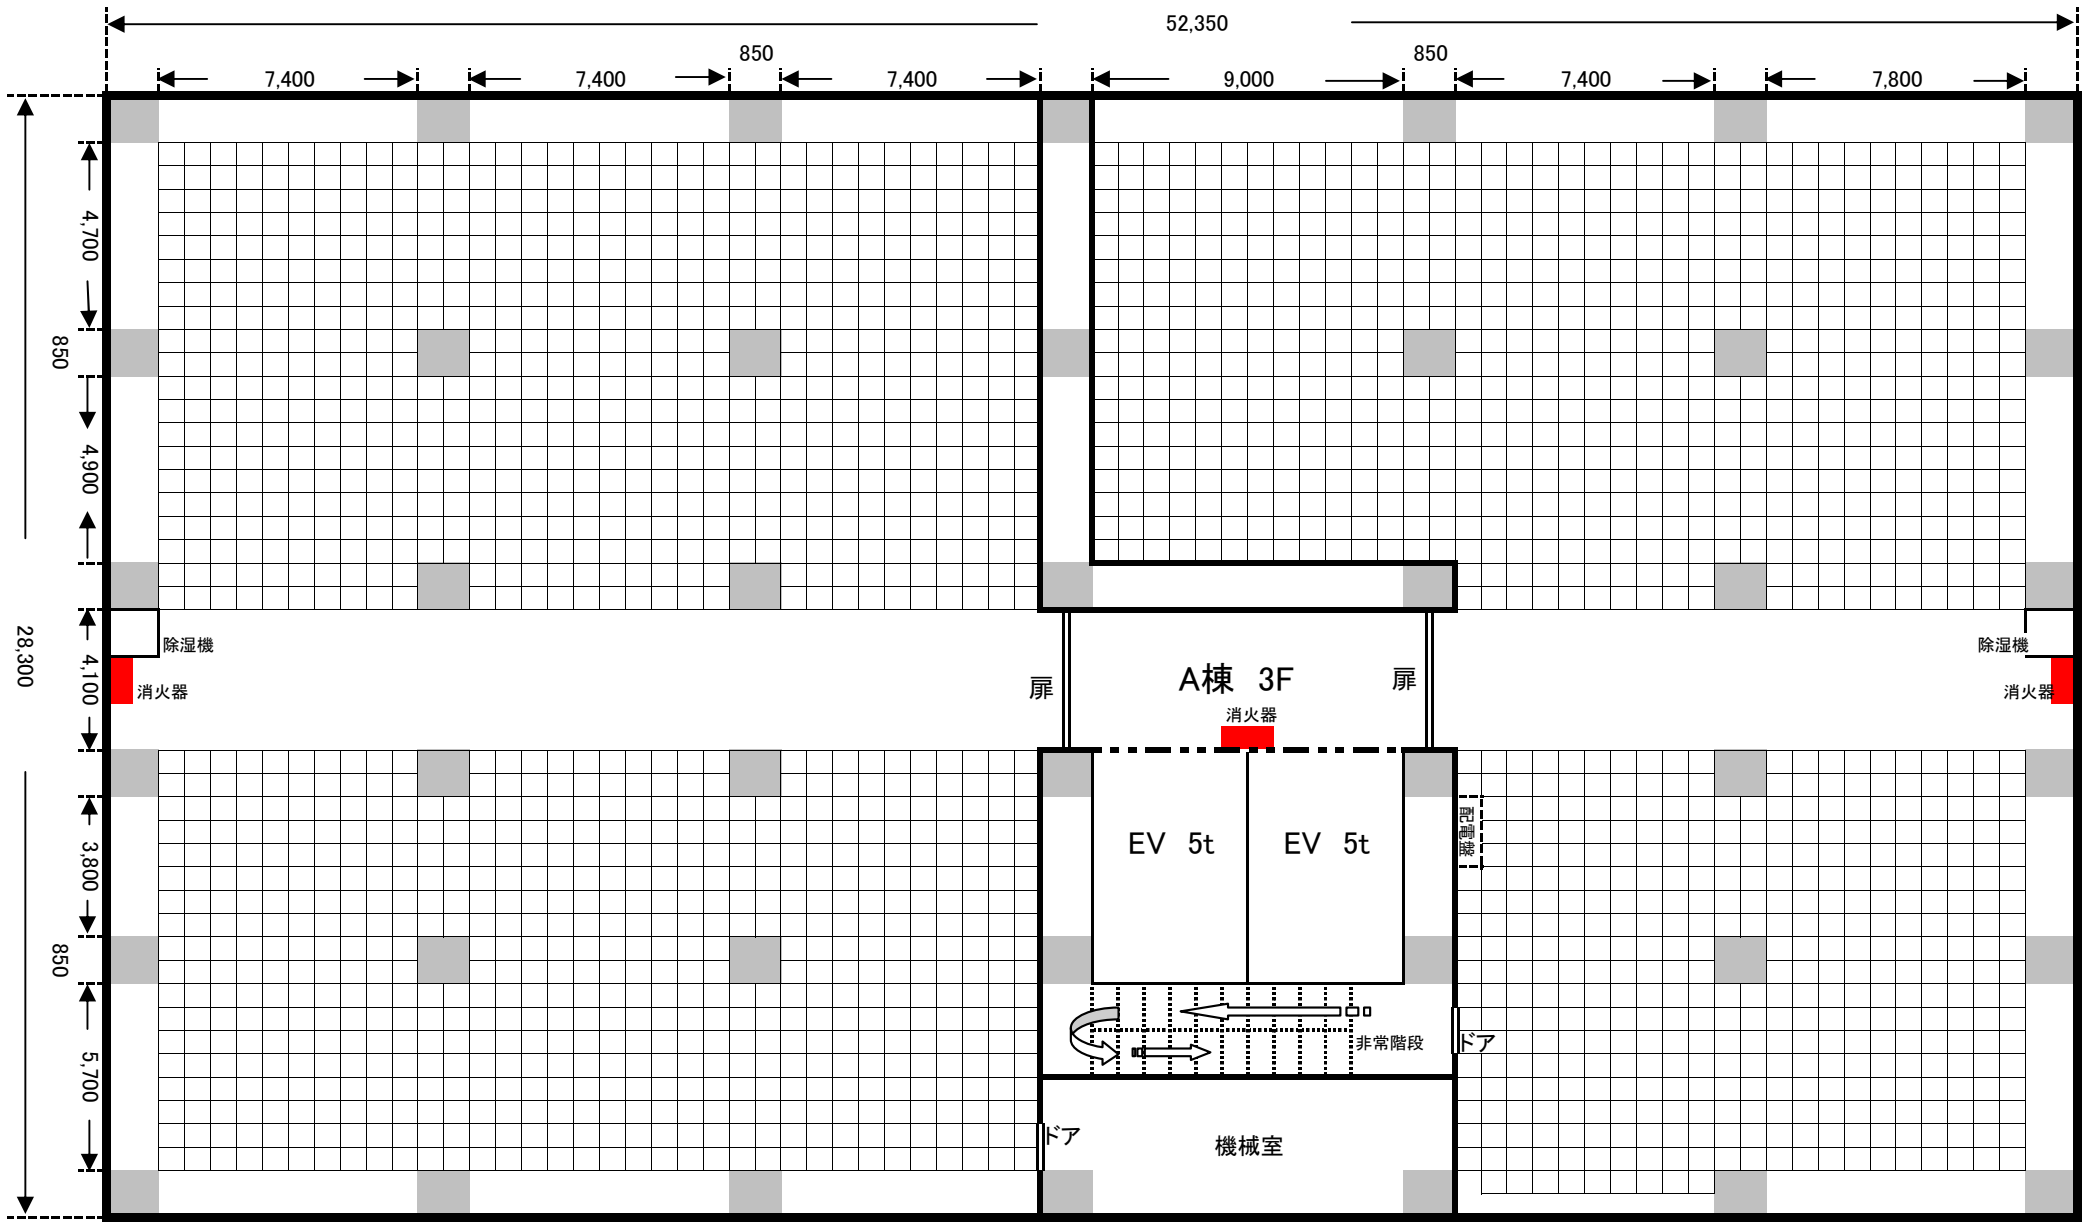

本社倉庫A棟 1F

本社倉庫A棟 2F

本社倉庫A棟 3F

本社倉庫A棟 4F

本社倉庫B棟 C棟

パレットサイズ
1200 × 1100
1200 × 1200