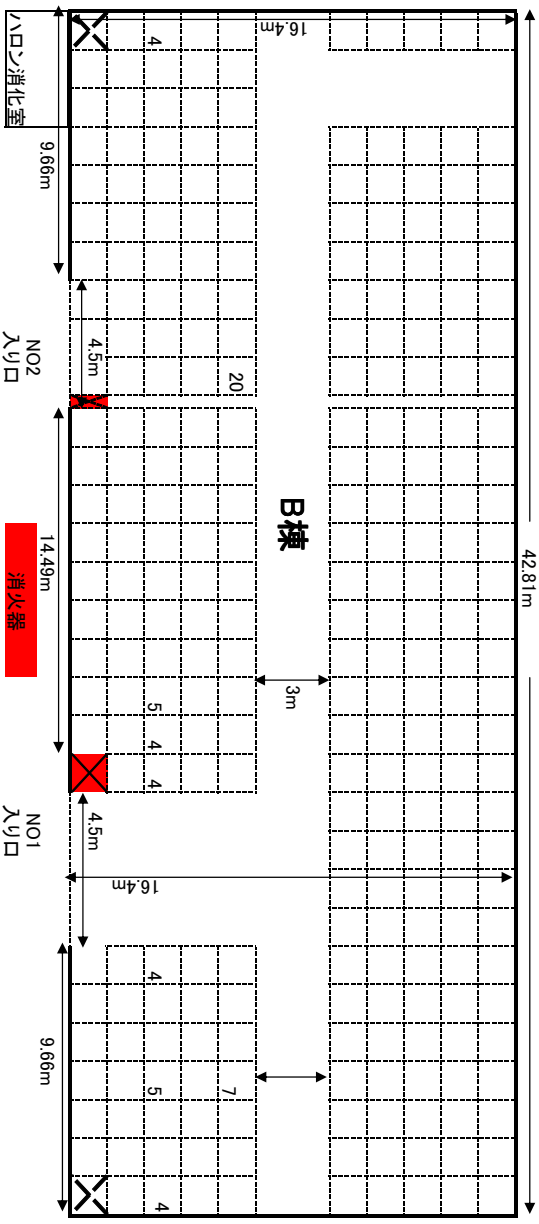

本社倉庫A棟 1F

本社倉庫A棟 2F

本社倉庫A棟 3F

本社倉庫A棟 4F

本社倉庫B棟 C棟

パレットサイズ
1200 × 1100
1200 × 1200