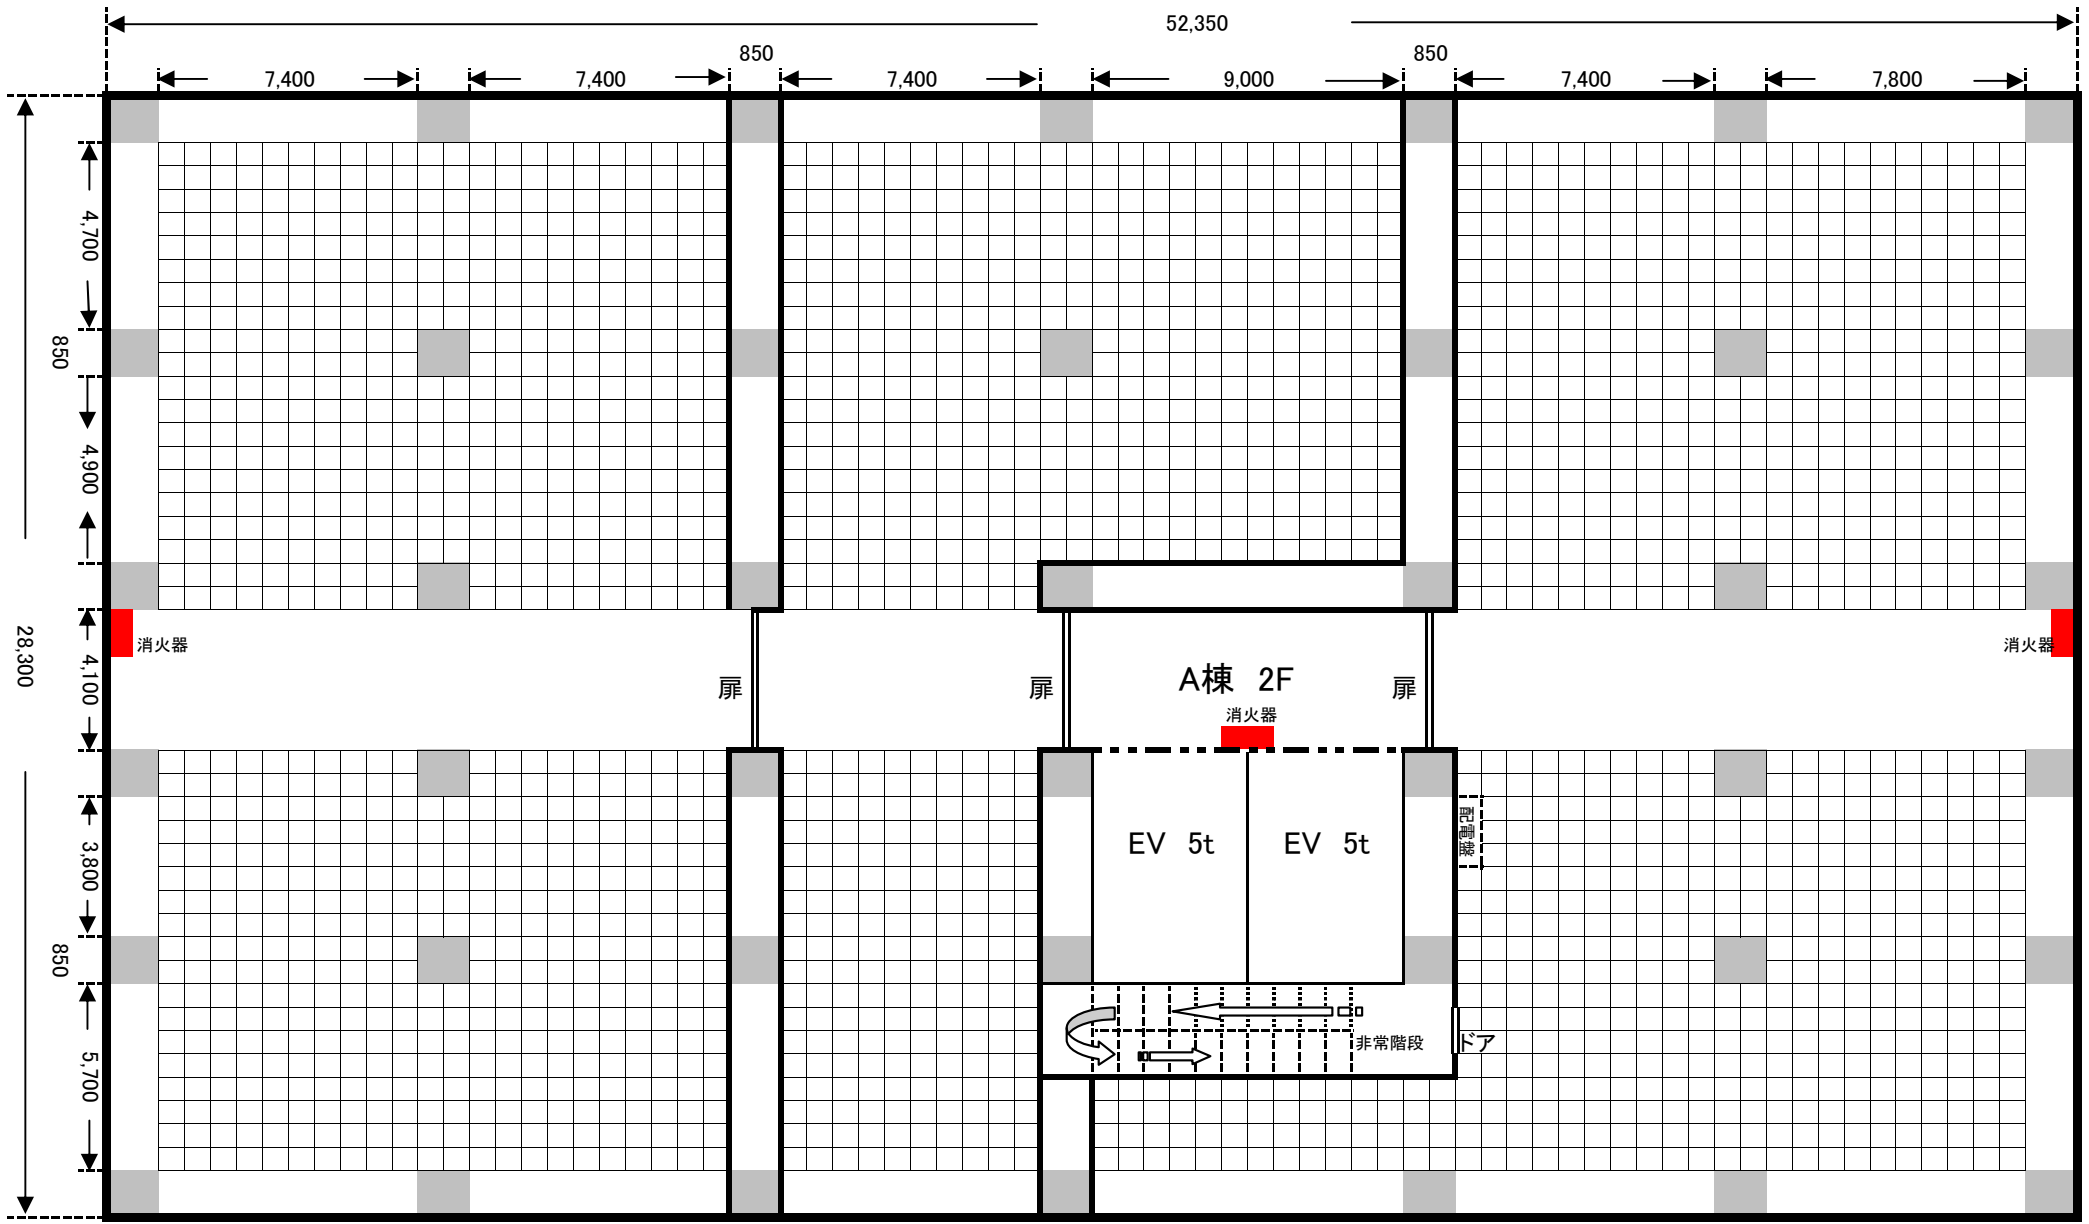

本社倉庫A棟 1F

本社倉庫A棟 2F

本社倉庫A棟 3F

本社倉庫A棟 4F

本社倉庫B棟 C棟

パレットサイズ
1200 × 1100
1200 × 1200