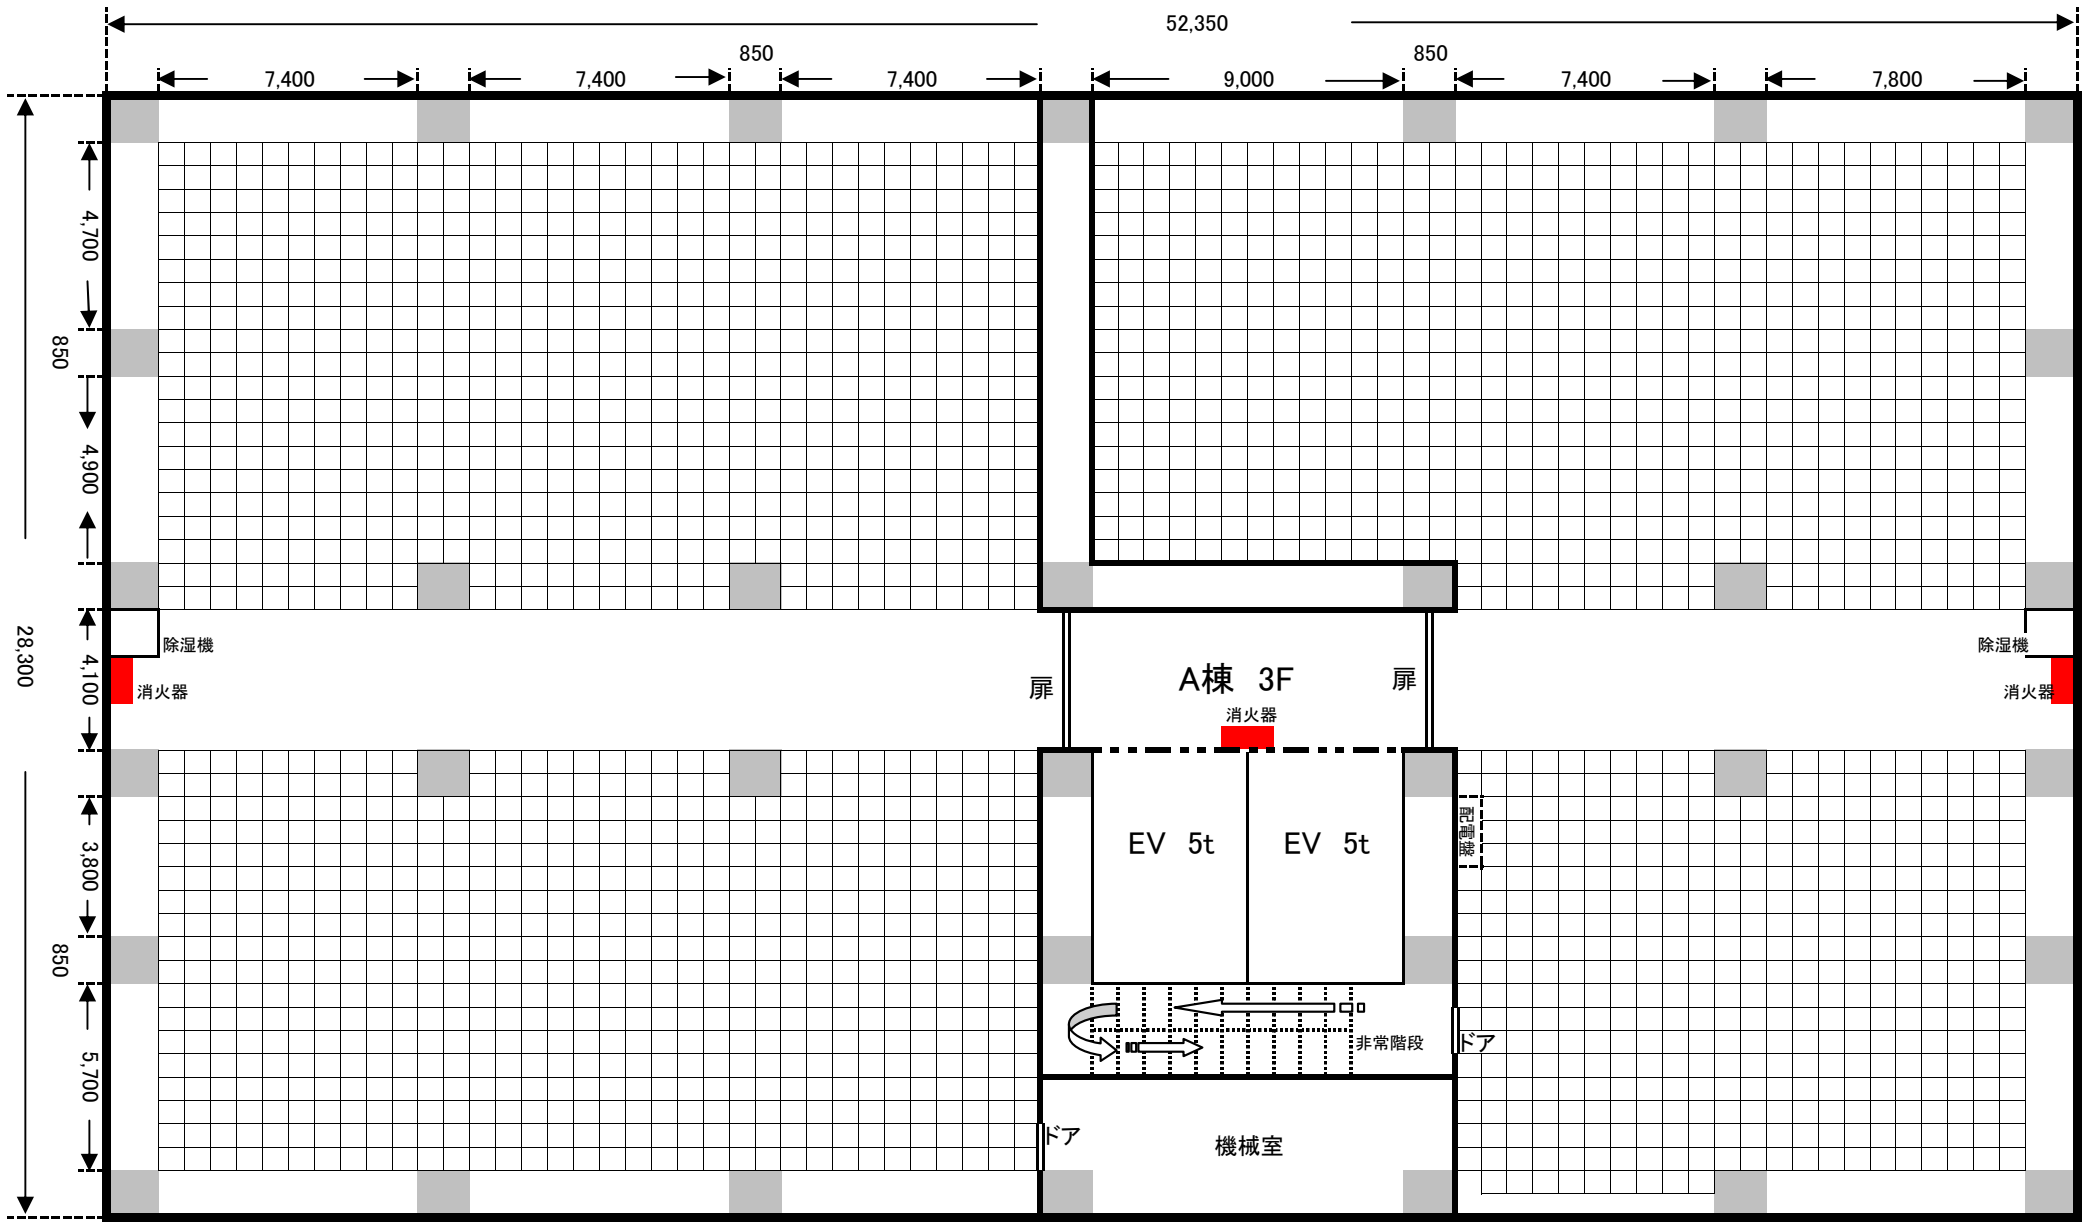

本社倉庫A棟 1F

本社倉庫A棟 2F

本社倉庫A棟 3F

本社倉庫A棟 4F

本社倉庫B棟 C棟

パレットサイズ
1200 × 1100
1200 × 1200